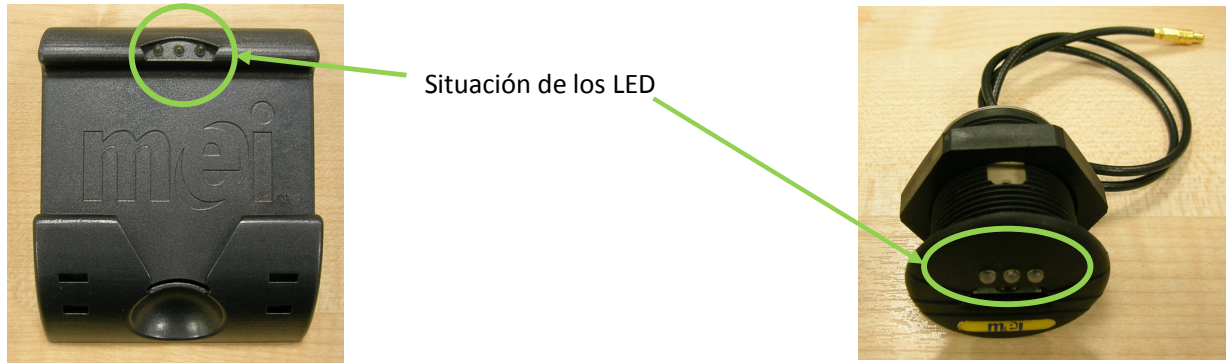

## Códigos LED en la serie mei-pay

Los LED de la embocadura del mei-pay siguen el estándar EVA-CVS de la Asociación Europea de Vending (EVA). Su significado es este:

LED	Estado	Descripción
Verde	Fijo	Listo para usarse. Estado inactivo.
Rojo	Fijo	Fuera de Servicio.
Amarillo / Ámbar	Parpadeando	Por favor, haga una selección.
Amarillo / Ámbar	Fijo	Procesando transacción, por favor espere.
Verde	Parpadeando	Pagado. Retire tarjeta (soporte).
Rojo	Parpadeando	Error, retire tarjeta – no se ha realizado pago.
Todos	Parpadeando	Reinserte tarjeta.